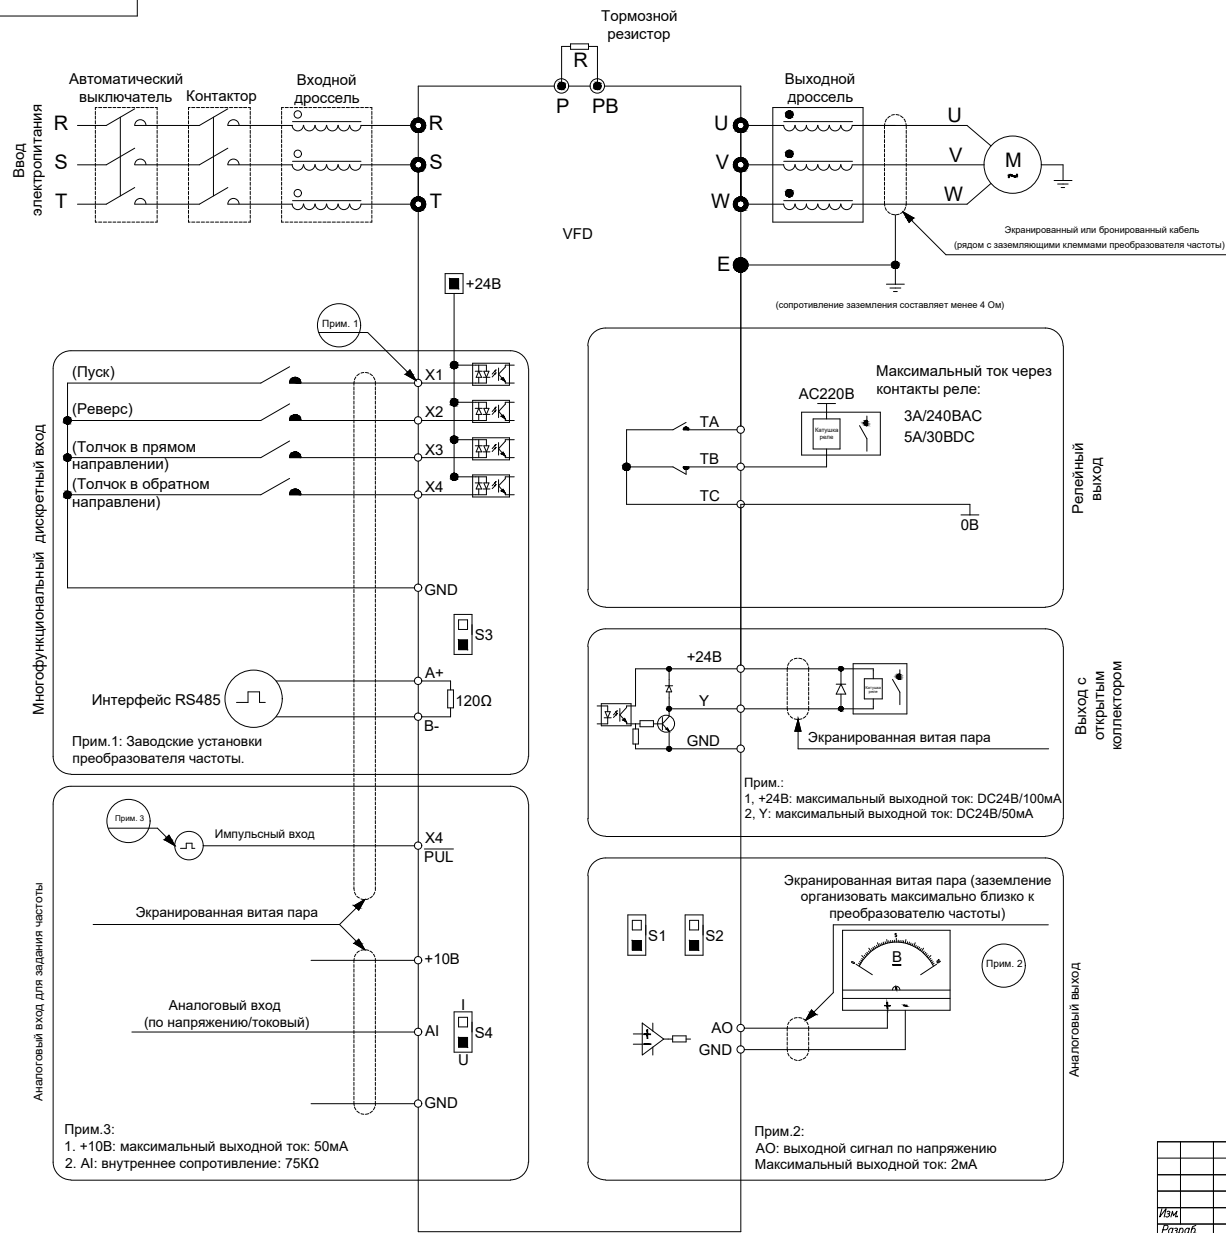

Справа №

Листа и дата

Имя, № позв, Имя, № позв, Имя, № позв

Обозначение: ● - клемма силовой цепи
○ - клемма цепей управления

				Преобразователь частоты VF 51		
Имя	№ докум.	Подп.	Дата	Лист	Масса	Мощность
Разраб.						
Проб.						1:1
Г. контр.				Лист	Листов	1
Н. контр.						
Утв.						

Схема подключений